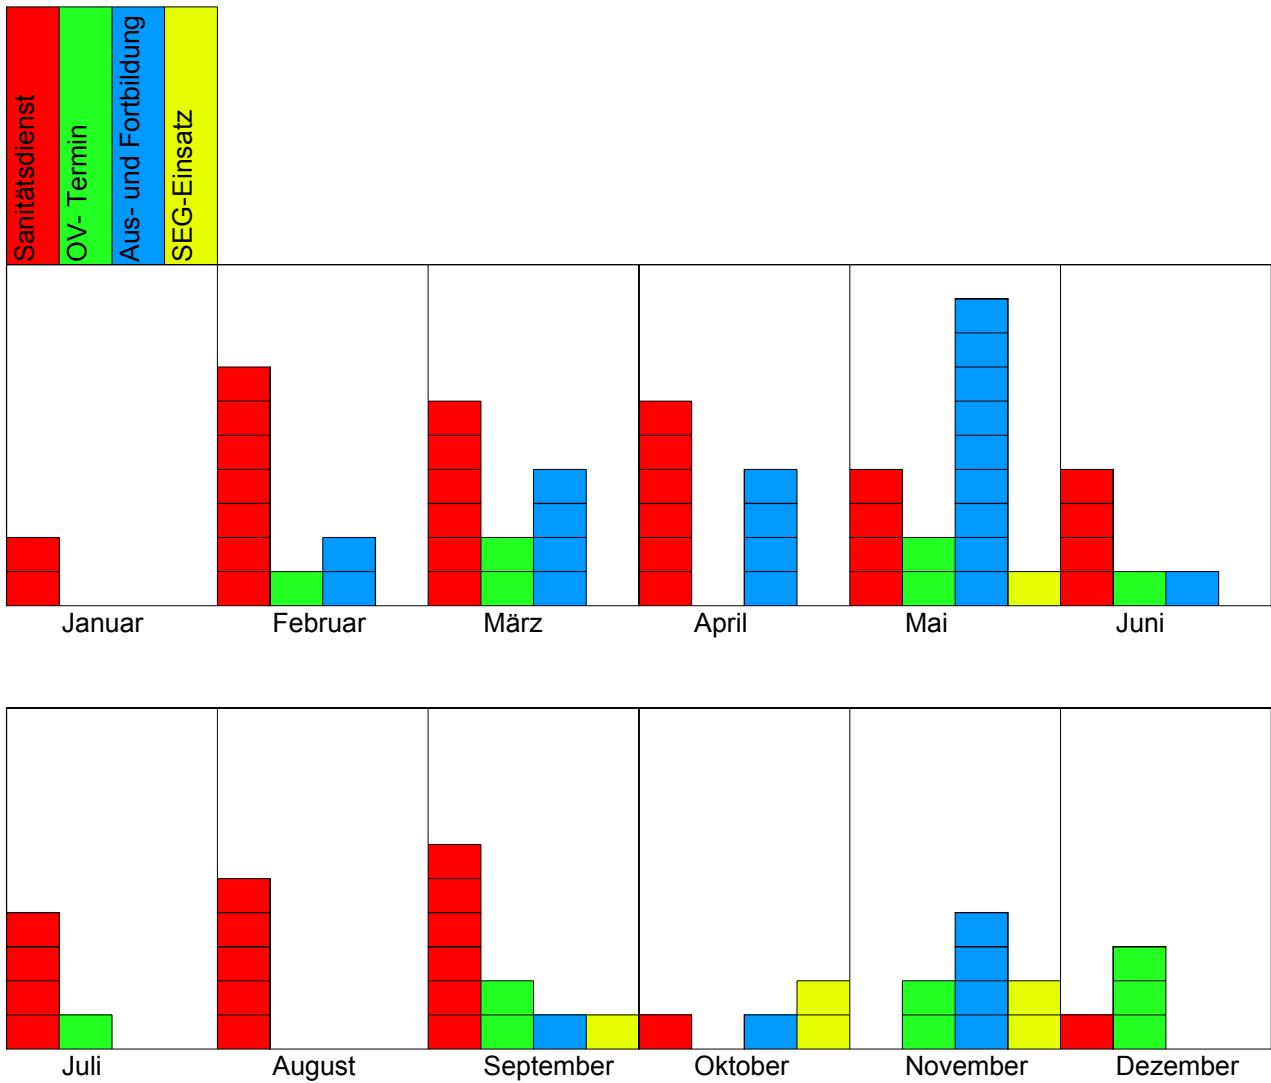

# Dienstverteilung 2006 (Bereitschaft)

Ortsverein Lambrecht

Stand: 26.12.06